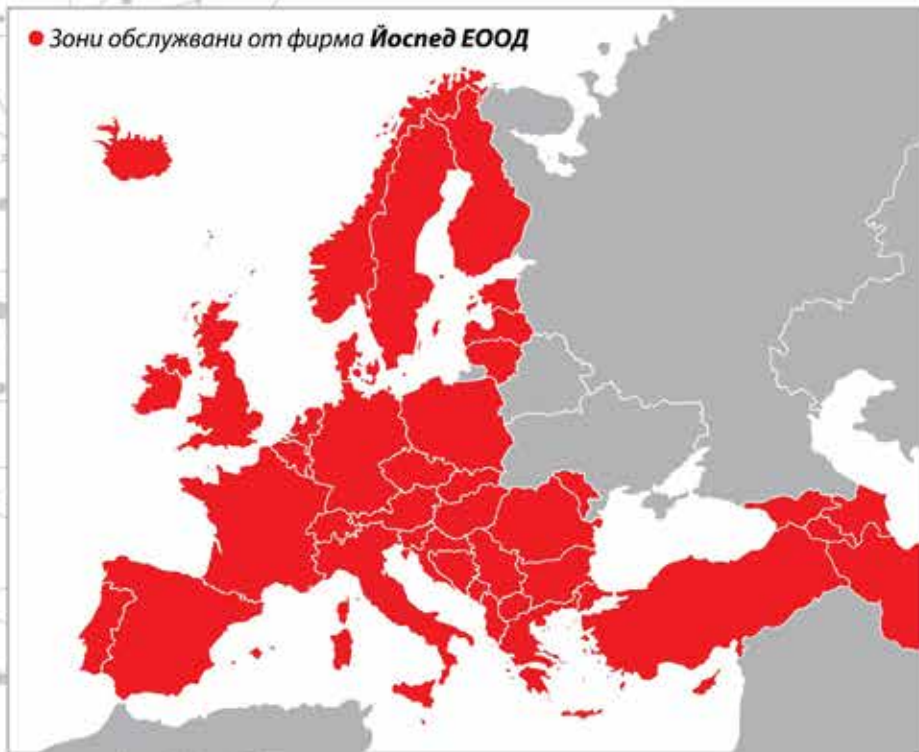

ОБСЛУЖВАНИ СТРАНИ

● Зони обслужвани от фирма Йоспед ЕООД

www.josped.com

Йоспед ЕООД

ул. Продан Таракчиев 16, София 1540, България
Т: +359 2 418 69 12 | М: +359 889 878 834 | Е: office@josped.com

ЙОСПЕД И НАПРЕД!

Йоспед ЕООД | Вашият надежден и лоялен партньор

Йоспед ЕООД е приемник на Йобстел България ООД. От старта ни през 2016 до септември 2020 ние бяхме част от Йобтел Холдинг ГмбХ, Австрия, който е на пазара от 1924г. Ние сме спедиция, която осъществява доставки на територията на цяла Европа и част от Азия с максимална сигурност, и скорост. В Йоспед сме ориентирани с голямо внимание към клиентите, като им предлагаме гъвкавост, високи стандарти на качество, дългогодишен опит, високо квалифициран и мотивиран персонал.

ЧАСТИЧНИ И ЦЕЛИ ТОВАРИ (LTL/ FTL)

Превоз по шосе на всички видове стоки, включително опасни товари по ADR от и за:

- **ВСИЧКИ ЕВРОПЕЙСКИ ДЪРЖАВИ**
- **ТУРЦИЯ**
- **ИРАН**
- **АЗЕРБАЙДЖАН**
- **ГРУЗИЯ**

ИЗВЪНГАБАРИТНИ И ПРОЕКТНИ ТОВАРИ