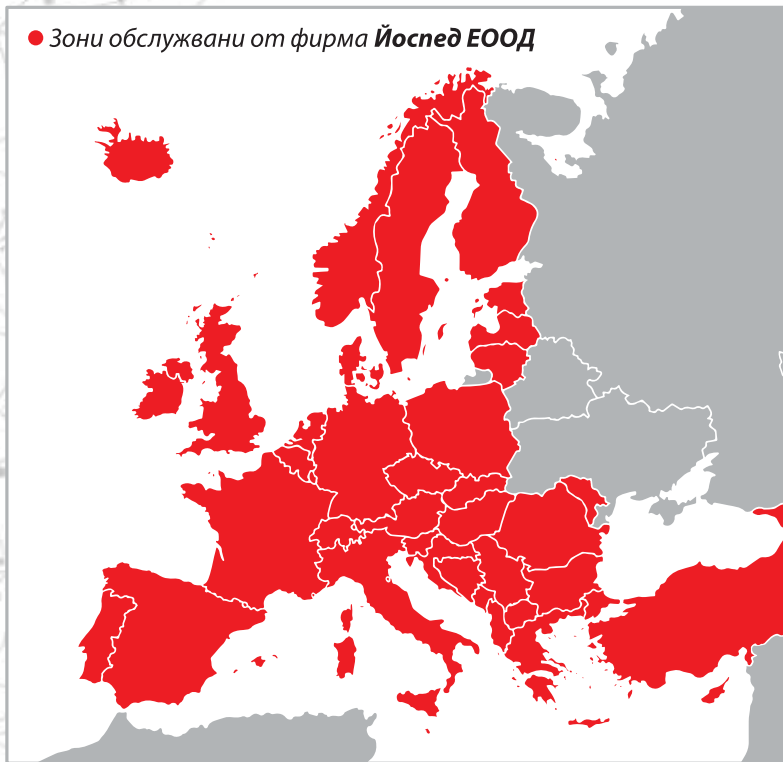

ОБСЛУЖВАНИ СТРАНИ

● Зони обслужвани от фирма **Йоспед ЕООД**

JOSPED®
AND AHEAD

www.josped.com

Йоспед ЕООД

📍 ул. Продан Таракчиев 16, София 1540, България

☎ T: +359 2 418 69 12; M: +359 889 878 834 ✉ office@josped.com